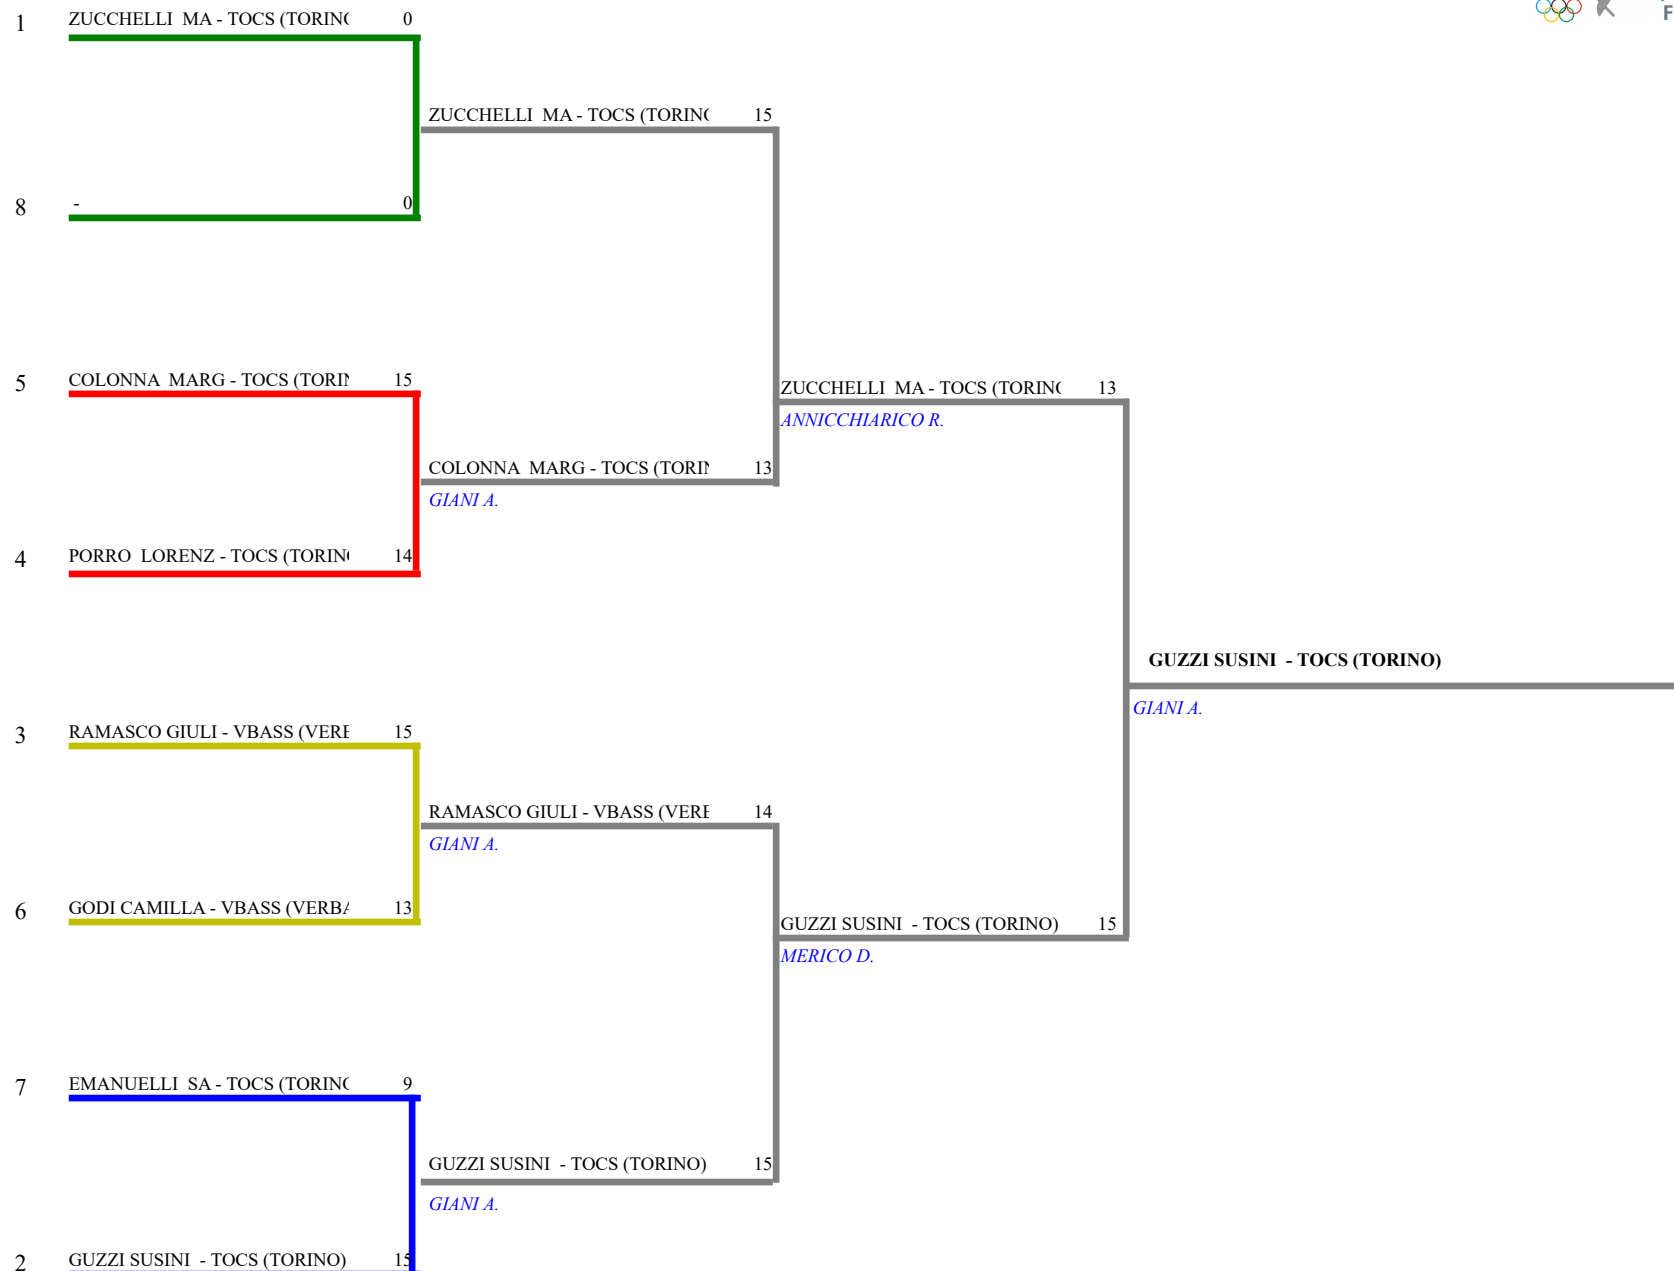

FEDERAZIONE ITALIANA SCHERMA
FEDERATION INTERNATIONALE D'ESCRIME

Classifica definitiva Sciabola femminile

1

Gran Premio Giovani

ASTI - Campionato Regionale Cadetti-Giovani

Stampa: 06/11/2016 11:13

<u>Classifica</u>	<u>NumFis</u>	<u>Cognome</u>	<u>Nome</u>	<u>Del</u>	<u>Denominazione</u>
1	641409	GUZZI SUSINI	FEDERICA	03/06/02	CLUB SCHERMA TORINO A.S.D.
2	647197	ZUCHELLI	MARTA	12/07/02	CLUB SCHERMA TORINO A.S.D.
3	663168	RAMASCO	GIULIA	26/06/02	A.S.D. SCHERMA VERBANIA
	651682	COLONNA	MARGHERITA	29/12/02	CLUB SCHERMA TORINO A.S.D.
5	646527	PORRO	LORENZA	27/04/01	CLUB SCHERMA TORINO A.S.D.
6	668242	GODI	CAMILLA	13/11/98	A.S.D. SCHERMA VERBANIA
7	664879	EMANUELLI	SARA THI TUYET	11/11/02	CLUB SCHERMA TORINO A.S.D.
8	651784	ROMANI	LUCIA	03/11/02	CLUB SCHERMA TORINO A.S.D.
9	668240	GRANDINETTI PARISE	ANGELA	11/06/99	A.S.D. SCHERMA VERBANIA

Sciabola femminile

TABELLONE DEI QUARTI DI FINALE

FEDERAZIONE ITALIANA SCHERMA
FEDERATION INTERNATIONALE D'ESCRIME

Classifica provvisoria ai gironi

Sciabola femminile

Gran Premio Giovani

ASTI - Campionato Regionale Cadetti-Giov